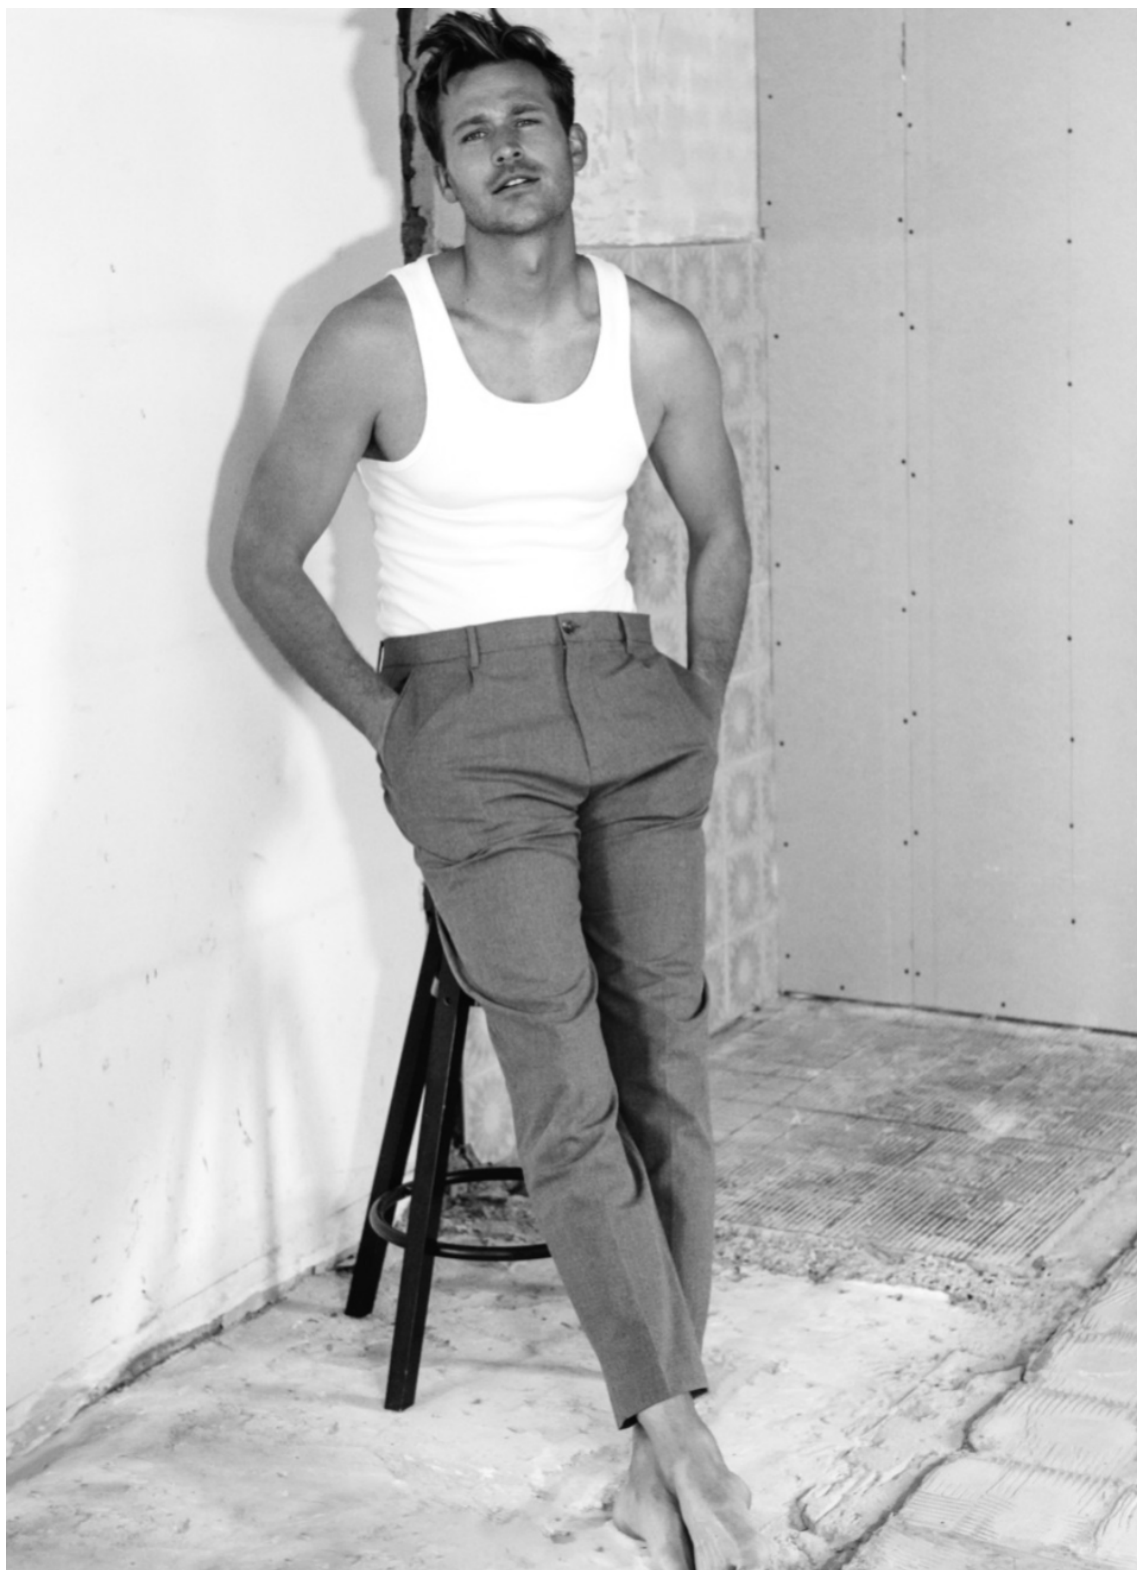

ROGIER DE BRUIJN

height 6'2.5 · bust 38.5" · waist 31" · hips 39" · suit 50
shoes size 43 EU/12 US/8 UK · hair light brown · eyes blue