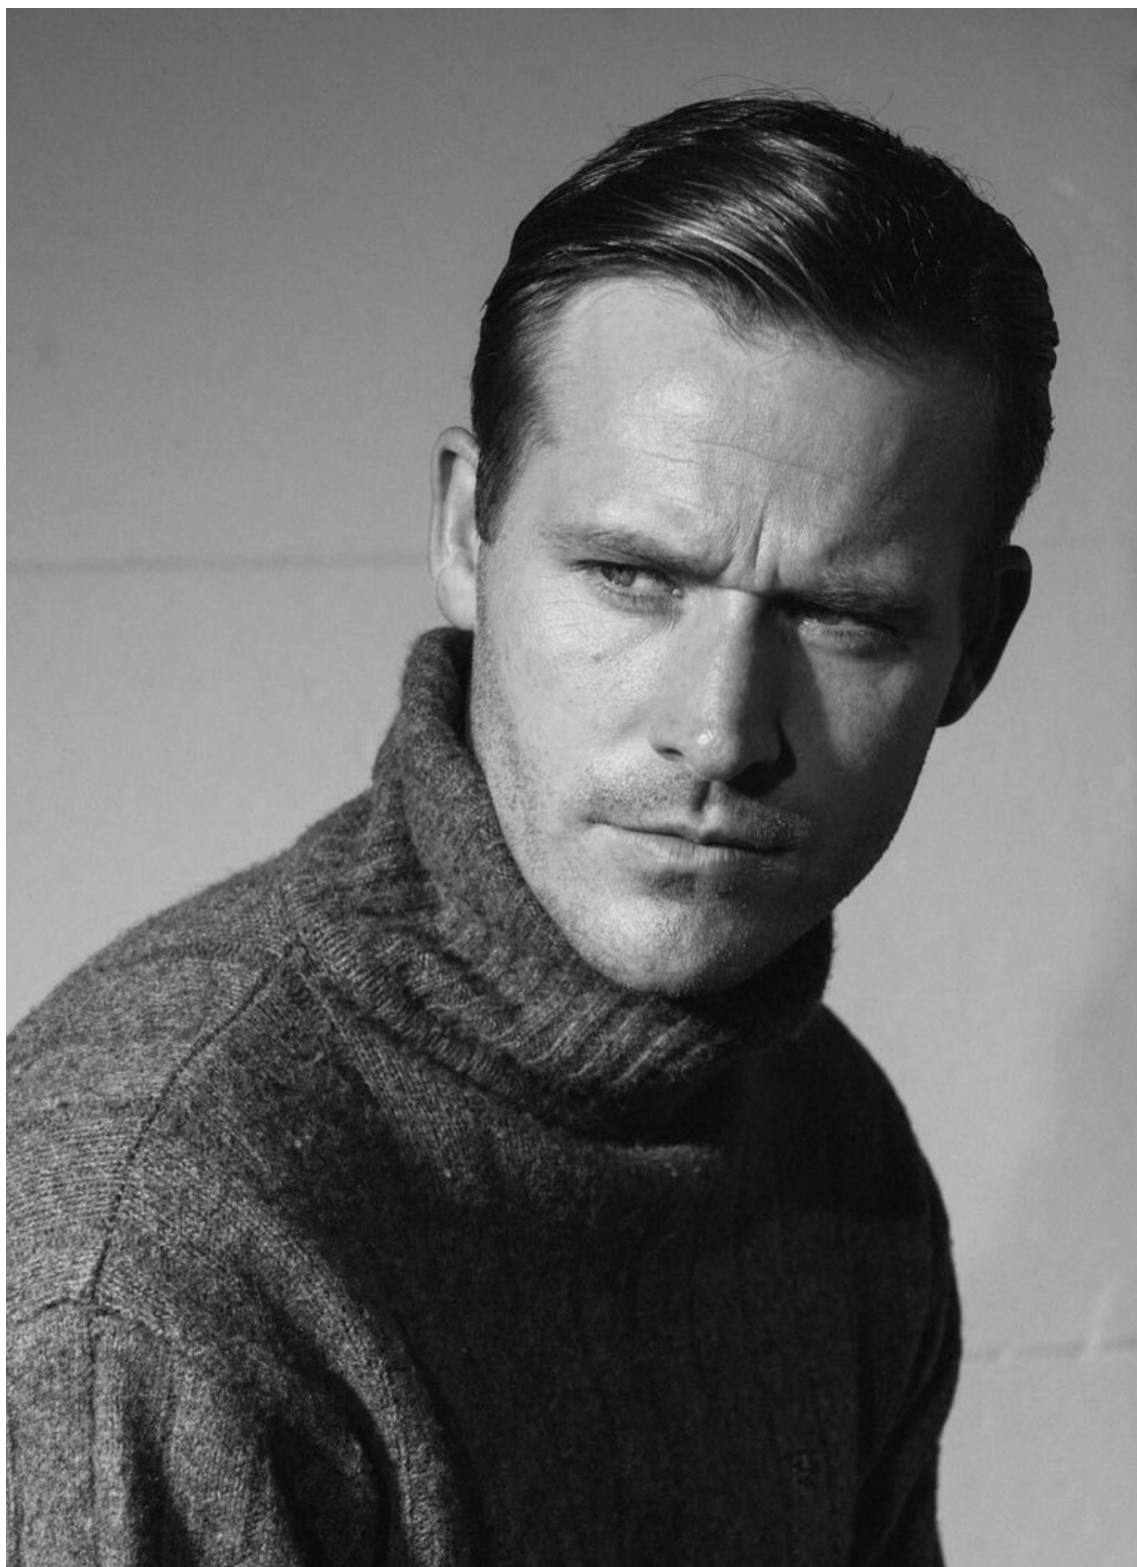

ROGIER DE BRUIJN

height 6'2.5 · bust 38.5" · waist 31" · hips 39" · suit 50
shoes size 43 EU/12 US/8 UK · hair light brown · eyes blue